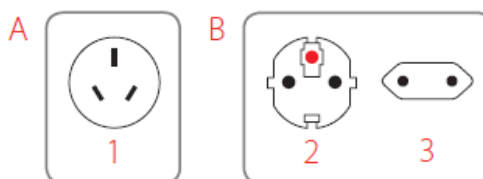

Cestovný adaptér je redukcia, ktorá umožní pripojenie vidlíc prívodných šnúr slovenských spotrebičov do zásuviek v Austrálii, Číne a krajinách s podobným štandardom. Pred cestou do cieľovej krajiny sa uistite o správnosti zvoleného adaptéra na www.power-plugs-sockets.com. Adaptér nemení napätie, prúd, polaritu, alebo iné elektrické veličiny. Pri použití inštalujte adaptér do zásuvky a následne zapojte do adaptéra spotrebič. Pri odpájaní zo siete postupujte opačným spôsobom. Adaptér je určený na krátkodobé použitie, nie pre permanentnú záťaž pod elektrickým prúdom. Po použití odpojte zo zásuvky.

A Kompatibilita na výstupe
1 - Austrália, Čína (typ I)

B Kompatibilita na vstupe
2 - Európa uzemnená vidlica (Schuko, typ F)
3 - Európa neuzemnená vidlica (Euro, typ C)

BEZPEČNOSTNÉ UPOZORNENIA

Cestovný adaptér používajte vždy len suchý a čistý. Nesmie byť vystavený pôsobeniu kvapalín alebo vlhkosti, teplotám nad 60 ° C. Do otvorov cestovného adaptéra nekladajte okrem prívodných šnúr žiadne predmety, drôty, sponky atď. Čistite suchou alebo vlhkou handričkou, nechajte dôkladne oschnúť. Čistite vždy odpojené od elektrickej siete. Uchovávajte mimo dosahu detí. Nezasahujte do zapojenia!