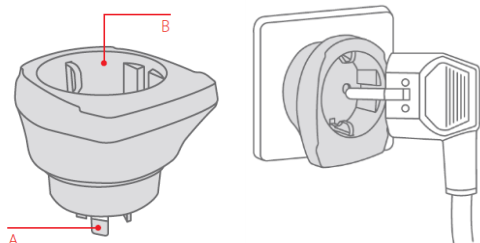

Cestovný adaptér je redukcia, ktorá umožní pripojenie vidlíc prívodných šnúr slovenských spotrebičov do zásuviek v Austrálii, Číne a krajinách s podobným štandardom. Pred cestou do cieľovej krajiny sa uistite o správnosti zvoleného adaptéra na www.power-plugs-sockets.com. Adaptér nemení napätie, prúd, polaritu, alebo iné elektrické veličiny. Pri použití inštalujte adaptér do zásuvky a následne zapojte do adaptéra spotrebič. Pri odpájaní zo siete postupujte opačným spôsobom. Adaptér je určený na krátkodobé použitie, nie pre permanentnú záťaž pod elektrickým prúdom. Po použití odpojte zo zásuvky.

A Kompatibilita na výstupe
1 - Austrália, Čína (typ I)

B Kompatibilita na vstupe
2 - Európa uzemnená vidlica (Schuko, typ F)
3 - Európa neuzemnená vidlica (Euro, typ C)

BEZPEČNOSTNÉ UPOZORNENIA

Cestovný adaptér používajte vždy len suchý a čistý. Nesmie byť vystavený pôsobeniu kvapalín alebo vlhkosti, teplotám nad 60 ° C. Do otvorov cestovného adaptéra nekladajte okrem prívodných šnúr žiadne predmety, drôty, sponky atď. Čistite suchou alebo vlhkou handričkou, nechajte dôkladne oschnúť. Čistite vždy odpojené od elektrickej siete. Uchovávajte mimo dosahu detí. Nezasahujte do zapojenia!